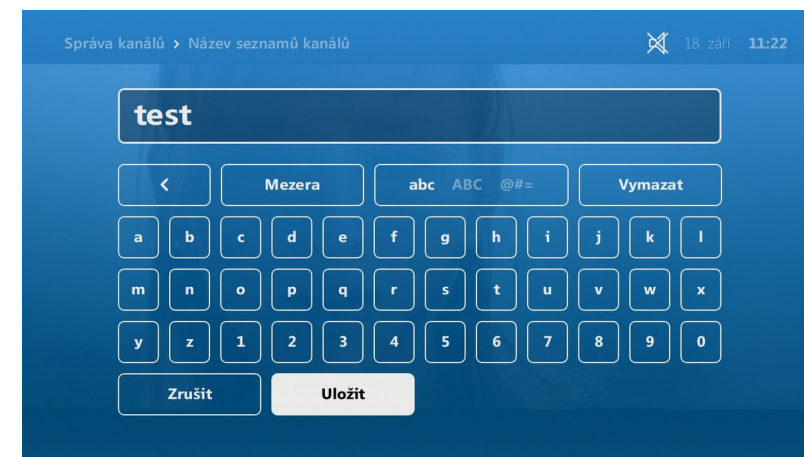

OK O pořadu Nahrát Datum Přejít na teď

- Seznam aktuálních pořadů spustíte tlačítkem  na ovladači
- Pro pohyb použijte šiku dolu/nahoru, pro skok na další list CH+/-
- Možnosti pořadu vyvoláte stlačením OK
- Červené tlačítko na ovladači pro rychlé nahrání
- Zelené pro kalendář pro rychlý přesun v EPG
- Žluté Vás vrátí na aktuální čas
- Zeleně podbarvený pořad lze pustit od začátku
- Červeně podbarvený pořad je Vámi nahraný

EPG – OK na pořadu

- Dívat se teď – pustí pořad od začátku
- Přepnout na kanál ...
- Nahrát tento pořad
- Šipka vpravo vyvolá informace O pořadu

Řazení kanálů

- Menu – Televize – Uživatelské seznamy kanálů

Řazení kanálů

- Rodičovský PIN: 1111
- Vytvořte nový seznam a nebo editujte již stávající
- Pro urychlení zvolte buď ze začátku všechny kanály a nebo žádné
- Pojmenujte svůj seznam

Řazení kanálů

- Pomocí OK vyberte či zrušte kanál
- Červené tlačítko na ovladači pro Uložení
- OK označí kanál a Vy ho můžete převést šipkami na jinou pozici
- Červené tlačítko na ovladači pro Uložení