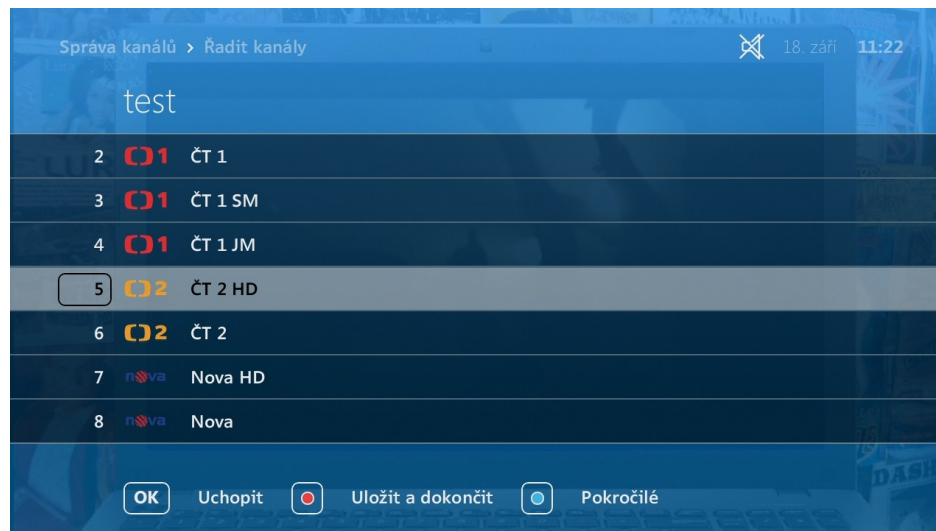

OK O pořadu Nahrát Datum Přejít na teď

- Seznam aktuálních pořadů spustíte tlačítkem  na ovladači
- Pro pohyb použijte šiku dolu/nahoru, pro skok na další list CH+/-
- Možnosti pořadu vyvoláte stlačením OK
- Červené tlačítko na ovladači pro rychlé nahrání
- Zelené pro kalendář pro rychlý přesun v EPG
- Žluté Vás vrátí na aktuální čas
- Zeleně podbarvený pořad lze pustit od začátku
- Červeně podbarvený pořad je Vámi nahraný

EPG – OK na pořadu

- Dívat se teď – pustí pořad od začátku
- Přepnout na kanál ...
- Nahrát tento pořad
- Šipka vpravo vyvolá informace O pořadu

Řazení kanálů

- Menu – Televize – Uživatelské seznamy kanálů

Řazení kanálů

- Rodičovský PIN: 1111
- Vytvořte nový seznam a nebo editujte již stávající
- Pro urychlení zvolte buď ze začátku všechny kanály a nebo žádné
- Pojmenujte svůj seznam

Řazení kanálů

- Pomocí OK vyberte či zrušte kanál
- Červené tlačítko na ovladači pro Uložení
- OK označí kanál a Vy ho můžete převést šipkami na jinou pozici
- Červené tlačítko na ovladači pro Uložení