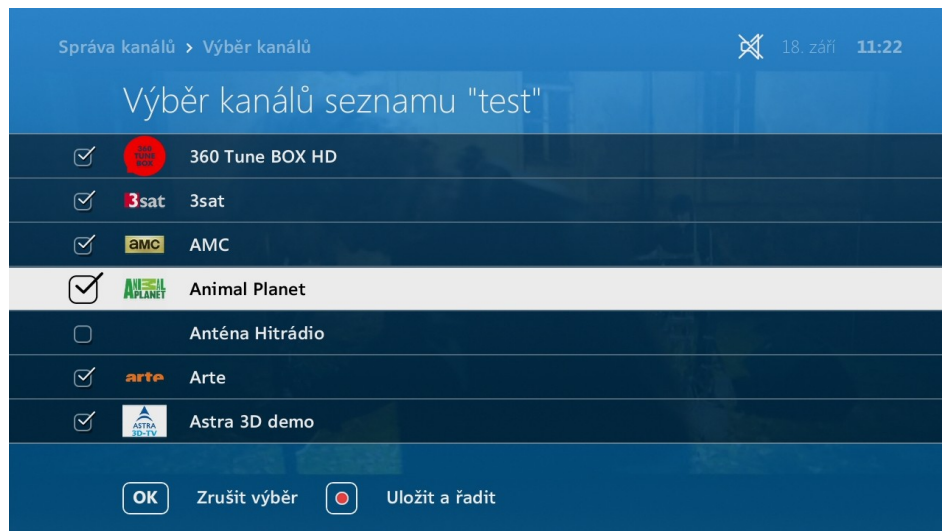

OK O pořadu Nahrát Datum Přejít na teď

- Seznam aktuálních pořadů spustíte tlačítkem  na ovladači
- Pro pohyb použijte šiku dolu/nahoru, pro skok na další list CH+/-
- Možnosti pořadu vyvoláte stlačením OK
- Červené tlačítko na ovladači pro rychlé nahrání
- Zelené pro kalendář pro rychlý přesun v EPG
- Žluté Vás vrátí na aktuální čas
- Zeleně podbarvený pořad lze pustit od začátku
- Červeně podbarvený pořad je Vámi nahraný

EPG – OK na pořadu

- Dívat se teď – pustí pořad od začátku
- Přepnout na kanál ...
- Nahrát tento pořad
- Šipka vpravo vyvolá informace O pořadu

Řazení kanálů

- Menu – Televize – Uživatelské seznamy kanálů

Řazení kanálů

- Rodičovský PIN: 1111
- Vytvořte nový seznam a nebo editujte již stávající
- Pro urychlení zvolte buď ze začátku všechny kanály a nebo žádné
- Pojmenujte svůj seznam

Řazení kanálů

- Pomocí OK vyberte či zrušte kanál
- Červené tlačítko na ovladači pro Uložení
- OK označí kanál a Vy ho můžete převést šipkami na jinou pozici
- Červené tlačítko na ovladači pro Uložení